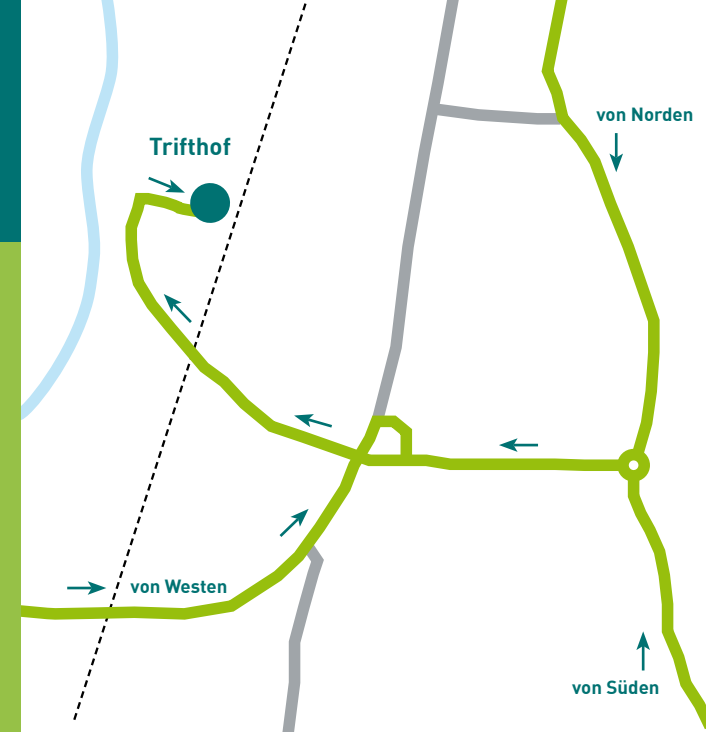

ANFAHRT

Von Peißenberg / Schongau (Westen)

Kurz vor Weilheim in das Gewerbegebiet Trifthof rechts abbiegen und dem Straßenverlauf in die Trifthofstraße 52 folgen.

Von Starnberg / München (Norden)

Auf der B 2 Weilheim in Richtung Murnau verlassen und nach ca. 600 m im Kreisverkehr die 1. Ausfahrt Richtung Gewerbegebiet Trifthof ausfahren. Dem Straßenverlauf bis in die Trifthofstraße 52 folgen.